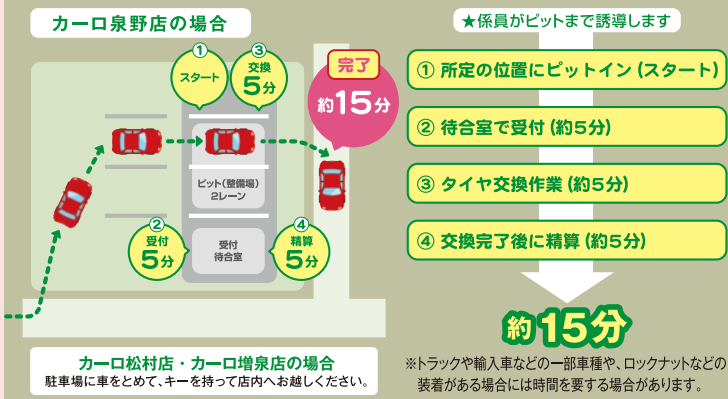

次ページではタイヤ関連の
お得なキャンペーン、
サービスをご紹介します

スピードタイヤ交換

3/20(土・祝)～4/18(日)の期間 実施予定!

“タイヤ交換は待ち時間が長くてイヤ!”と思いませんか?

なんと、約**15分**で完了します!!

2人で1台を担当!

スタッフ2人で作業を行うため従来より大幅に短縮。

安全・安心の作業!

規定のトルク値で丁寧に作業を行うため締め付け過ぎによるボルトやナットの破損等を防ぎます。

追加料金 0円!

スピードタイヤ交換による追加料金はいただきません。

初めてのご来店でも安心! スピードタイヤ交換の流れ

■タイヤ交換料金

クラス	サイズ	タイヤ持込の場合	保管・タイヤ購入の場合
S	～14インチ	4,840円	3,960円
M	15～17インチ	5,280円	4,400円
L	18～19インチ	7,040円	6,160円
LL	20インチ～	7,920円	7,040円

※18インチまでのSUVとハイエースクラスの車両は、Lクラスです。19インチ以上のSUVとオフロード車は、LLクラスです。
※表示価格は1台(4本)あたりの税込価格です。
※タイヤの保管または新品タイヤ購入の場合は、タイヤ交換料金を割引いたします。
※都合により、スピードタイヤ交換を実施できない時間帯があります。

ご予約はお早めに!

タイヤメンテナンスサービス

タイヤに関するお困りごと、ありませんか?

重くて持ち運びが大変