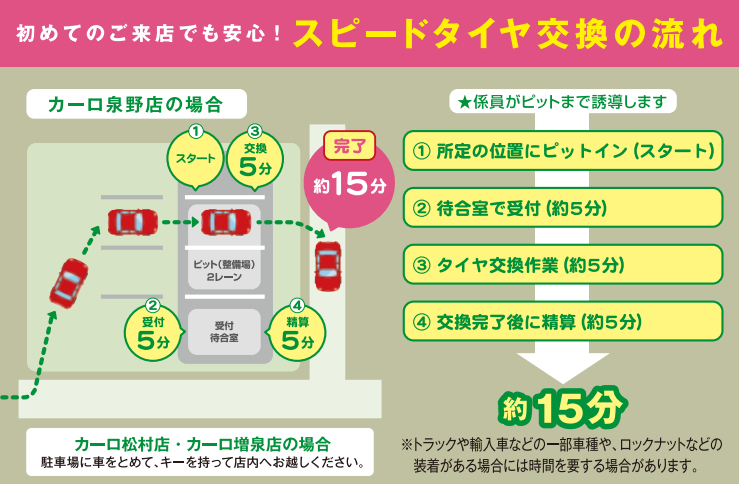

※18インチまでのSUVとハイエースクラスのLクラスです。19インチ以上のSUVとオフロード車は、LLクラスです。表示価格は1台(4本)あたりの税込価格です。タイヤ交換は、タイヤメンテナンスサービスと同時のお申し込みの場合、割引いたします。

タイヤメンテナンスサービスをご利用の方だけの特典

ホイールコーティング
ホイールの裏側まで施工OK!

通常価格 9,880円(税込)
20%OFF **7,904円~**(税込)
※お預けになるタイヤが対象です。

12月末まで

スピードタイヤ交換 実施中!

期間: 11/13(土)~12月中旬
“タイヤ交換は待ち時間が長くてイヤ!”とっていませんか?
なんと、約**15分**で完了します!!

2人で1台を担当!
スタッフ2人で作業を行うため従来より大幅に短縮。

安全・安心の作業!
規定のトルク値で丁寧に作業を行うため締め付け過ぎによるボルトやナットの破損等を防ぎます。

追加料金 0円!
スピードタイヤ交換による追加料金はいただきません。

■タイヤ交換料金

クラス	サイズ	タイヤ持込の場合	保管・タイヤ購入の場合
S	~14インチ	4,840円	3,960円
M	15~17インチ	5,280円	4,400円
L	18~19インチ	7,040円	6,160円
LL	20インチ~	7,920円	7,040円

※18インチまでのSUVとハイエースクラスの車両は、Lクラスです。19インチ以上のSUVとオフロード車は、LLクラスです。表示価格は1台(4本)あたりの税込価格です。※都合により、スピードタイヤ交換を実施できない日や時間帯があります。