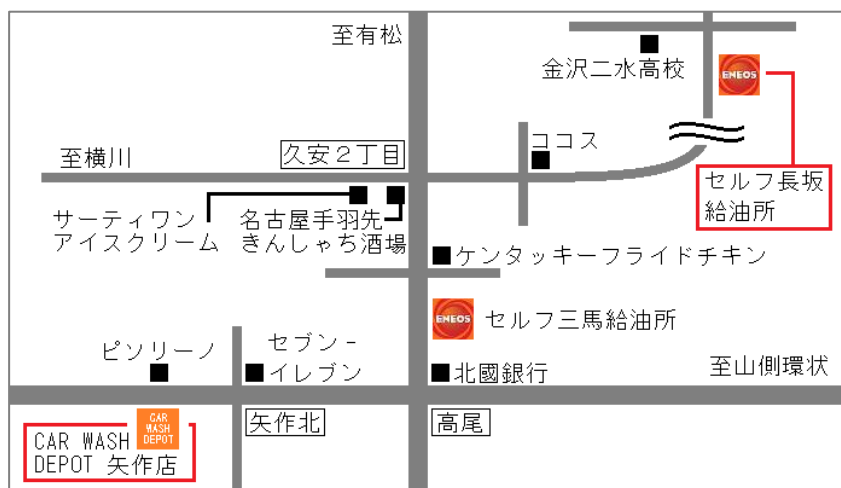

8月21日(金)より、給油所の工事に伴い

洗車機を 一時休止します

最寄りのドライブスルー 洗車機はこちら

CAR WASH DEPOT 矢作店

所在地 野々市市矢作2-107
洗車機営業時間 7:30~21:30

- ★ブラシではなく高圧ジェット水で洗う
ノーブラシ洗車機なので、お車にキズ
がつきません。
- ★水洗いコース 600円(税込)~

セルフ長坂給油所

所在地 金沢市長坂1-2-65
電話番号 076-245-1770
セルフ給油所営業時間 7:30~22:30
洗車機営業時間 8:00~20:00

- ★全コース高圧ジェット標準装備!
- ★高圧シャンプー 400円(税込)~

お問い合わせはこちら

松村物産(株)カーライフサポート事業部 お客様相談室

TEL 0120-967-095 [受付時間 9:00~17:00 土日祝日除く]

セルフ三馬給油所